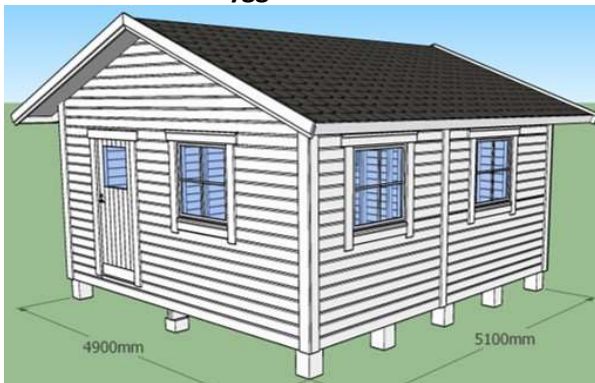

Materialbeskrivning

Mostugan25-3

bredd	längd	m2	höjd
4900	5100	25	2400

Byggstomme

Byggsats

Innehållsförteckning i respektive paket

Byggstomme moduler

Golv: 45x195 bjälkar tillkopat