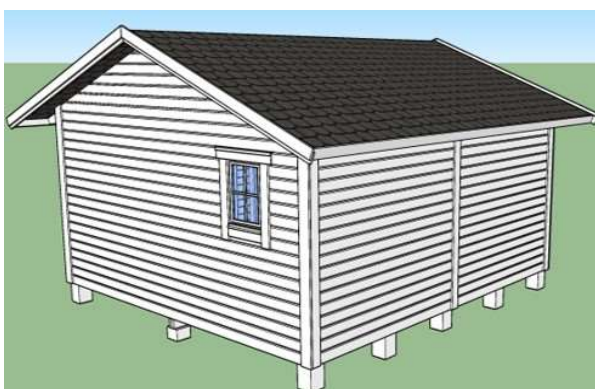

Materialbeskrivning

Mostugan25-3

bredd	längd	m2	höjd
4900	5100	25	2400

Byggstomme

Byggsats

Innehållsförteckning i respektive paket

Byggstomme moduler

Golv: 45x195 bjälkar tillkopat