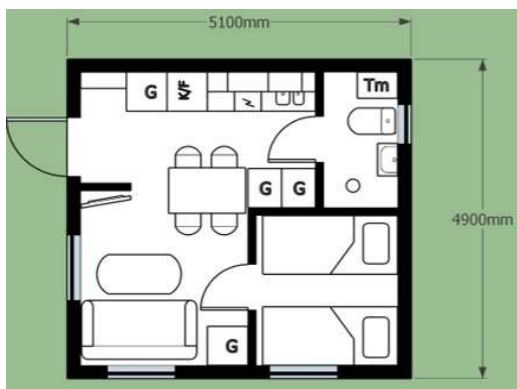

Materialbeskrivning

Mostugan25-3

bredd	längd	m2	höjd
4900	5100	25	2400

Byggstomme

Byggsats

Innehållsförteckning i respektive paket

Byggstomme moduler

Golv: 45x195 bjälkar tillkopat