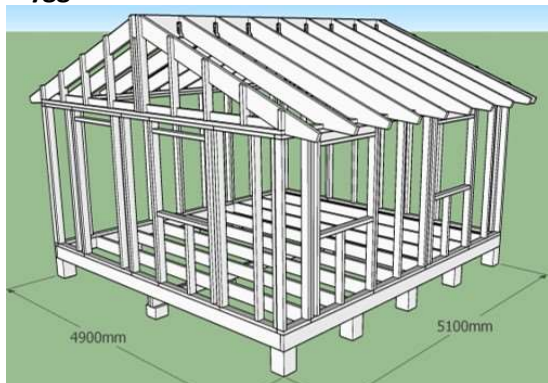

Materialbeskrivning

Mostugan25-3

bredd	längd	m2	höjd
4900	5100	25	2400

Byggstomme

Byggsats

Innehållsförteckning i respektive paket

Byggstomme moduler

Golv: 45x195 bjälkar tillkopat