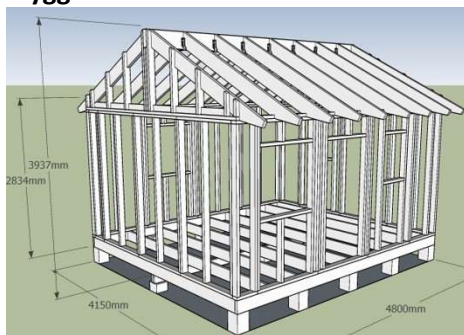

Materialbeskrivning

Mostugan20-3 loft

bredd	längd	m2	höjd
4150	4800	20	2850

Byggstomme

Byggsats

Innehållsförteckning i respektive paket

Byggstomme moduler

Golv: 45x195 bjälkar tillkopat

Väggmoduler: 45x95 reglar h=2500-3800mm

Tak: Limträbalk 90x315, 45x220 takåsar, gaveltakstolar

Innehållsförteckning i respektive paket

Materialsats för komplettering av byggstomme

Golv: 22mm spångolv

Väggar: 45x145 timmerpanel eller 22mm panel + reglar
22x145 knutbräder, 45x95 skarvreglar

Tak: 20x120 räspont, 22x145 vindskivor/hängbräder, 45x45 förstyvning

Snickerier: F10-10 1l 2gl isoler vit 2 st
F10-5ö 2gl isoler vit 1 st
F6-8 1l 2gl isoler vit 2 st
8-185 Friggebodsdörr 10gr 1 st

Byggsats oisolerad tillkapat

Golv: 45x195 bjälkar, 22mm spångolv

Väggar: 45x145 timmerp. eller 22x145 panel + reglar

Tak: Limträbalk 90x270, 45x220 takåsar, gaveltakstolar
20x120 räspont, 22x145 vindskivor/hängbräder, 45x45 förstyvning