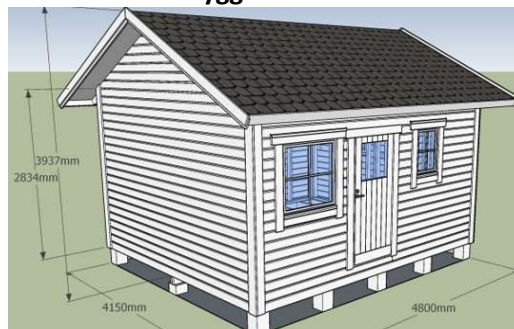

Materialbeskrivning

Mostugan20-3 loft

bredd	längd	m2	höjd
4150	4800	20	2850

Byggstomme

Byggsats

Innehållsförteckning i respektive paket

Byggstomme moduler

Golv: 45x195 bjälkar tillkopat

Väggmoduler: 45x95 reglar h=2500-3800mm

Tak: Limträbalk 90x315, 45x220 takåsar, gaveltakstolar

Innehållsförteckning i respektive paket

Materialsats för komplettering av byggstomme

Golv: 22mm spångolv

Väggar: 45x145 timmerpanel eller 22mm panel + reglar
22x145 knutbräder, 45x95 skarvreglar