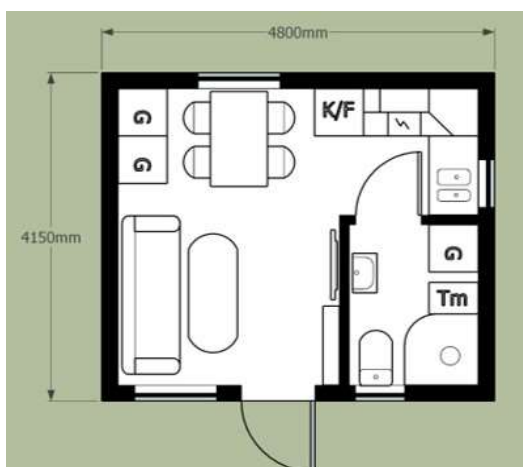

Materialbeskrivning

Mostugan20-3 loft

bredd	längd	m2	höjd
4150	4800	20	2850

Byggstomme

Byggsats

Innehållsförteckning i respektive paket

Byggstomme moduler

Golv: 45x195 bjälkar tillkopat

Väggmoduler: 45x95 reglar h=2500-3800mm

Tak: Limträbalk 90x315, 45x220 takåsar, gaveltakstolar

Innehållsförteckning i respektive paket

Materialsats för komplettering av byggstomme

Golv: 22mm spångolv

Väggar: 45x145 timmerpanel eller 22mm panel + reglar
22x145 knutbräder, 45x95 skarvreglar