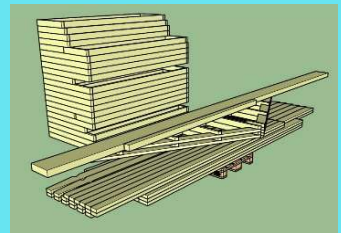

Byggsats oisolerad tillkapat

Golv: 45x195 bjälkar, 22mm spångolv

Väggar: 45x145 timmerp. eller 22x145 panel + reglar

Tak: Limträbalk 90x270, 45x220 takåsar, gaveltakstolar
20x120 räspont, 22x145 vindskivor/hängbräder, 45x45 förstyvning

Snickerier: F10-10 1l 2gl isoler vit 2 st
F10-5ö 2gl isoler vit 1 st
F6-8 1l 2gl isoler vit 2 st
8-185 Friggebodsdörr 10gr 1 st

Väggmoduler Samma som byggsats oisolerad men med färdiga väggmoduler som enkelt kan monteras. (liggande panel monteras på plats)

Plåttak/avvattning Underlagspapp, 22x45 ströläkt, 22x70 skruvläkt vald plåttyp, vindskiveplåt, fotplåt, nockplåt, skruv hängrännor, rännkrokar, stuprör, rörböjar, omsvep

Spik/skrub beslag Alla erforderliga spik, skruv, balkskor och vinkelplåtar.

Isoleringspaket std

Golv: 22x95 trossbottenbräda, 6mm trossbottenskiwa, 95mm isol

Väggar: vindskyddsduk, 22x45 luftspaltläkt 45x95 reglar, 95mm isolering

Tak: vindskyddsduk, 45x45 luftspaltläkt 95mm isolering

Isoleringspaket extra

Golv: 22x95 trossbottenbräda, 6mm trossb-skiwa, isolering 145 mm

Väggar: vindskyddsduk, 22x45 luftspaltläkt reglar 45x 95 mm + 45x45mm byggplast, 11mm OSB skiva, 13mm gips alternativt 13mm furupanel

Tak: vindskyddsduk, 45x45 luftspaltläkt isolering 195 mm
12mm Huntonit, alt 13mm furupanel

Byggstommar En bra start på bygget

Skapad

2021-02-20 10:21